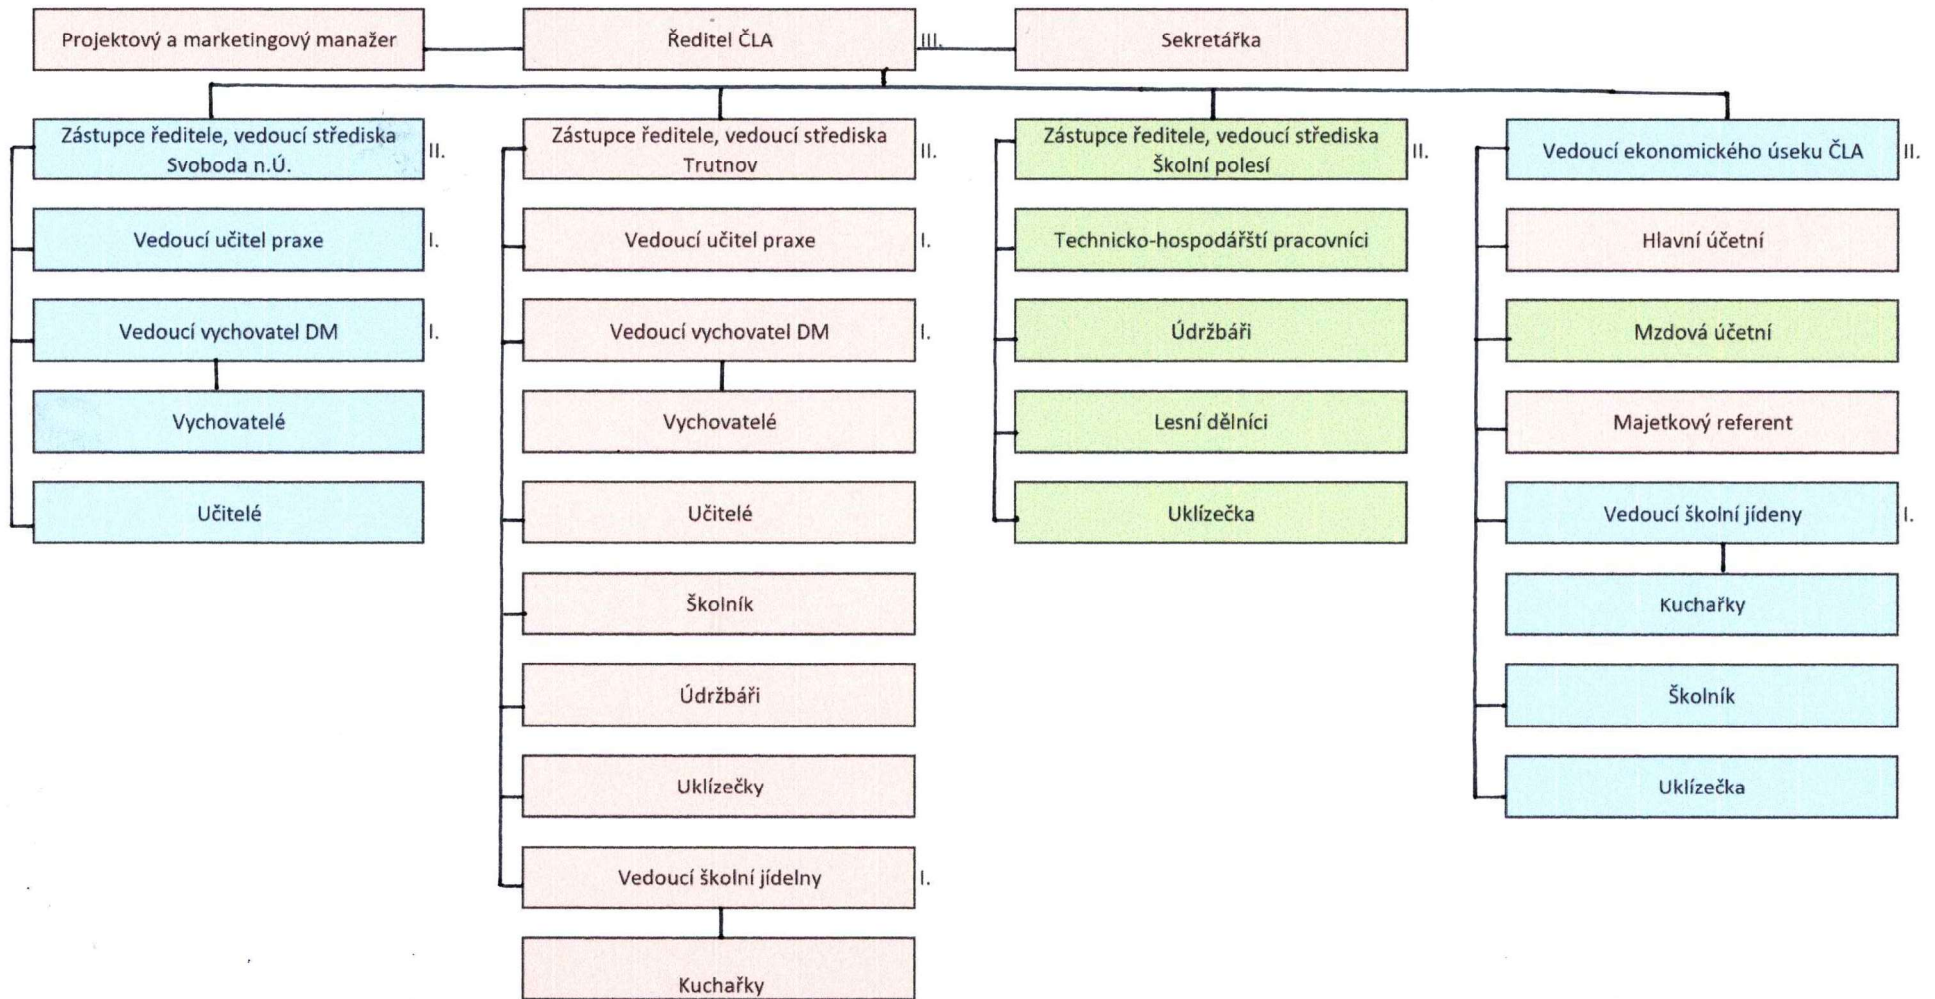

Česká lesnická akademie Trutnov - střední škola a vyšší odborná škola

Středisko č. 1 Trutnov
Středisko č. 2 Svoboda n.Úpou
Středisko č. 3 Školní polesí